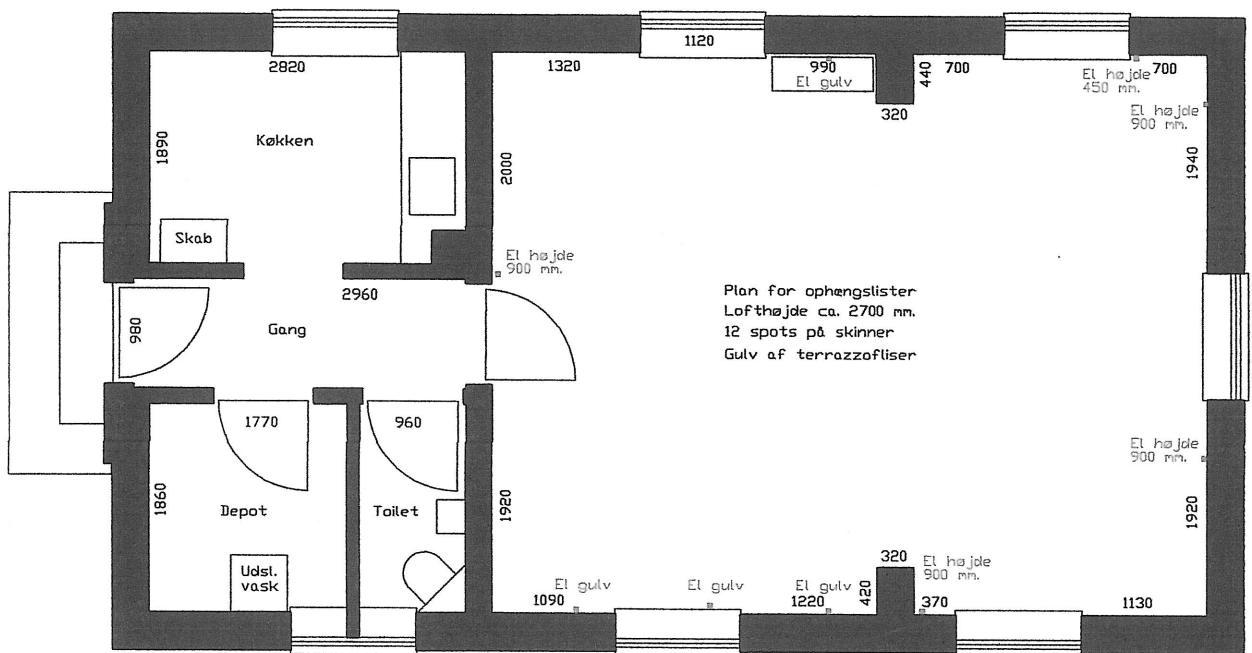

kunsthuset
 Det gamle Havnekontor

Haderslev Kunstforening
 Jomfrustien 52
 6100 Haderslev

1:100; MAL i CM

Planskitse over Vejerboden, Jomfrustien 52, 6100 Haderslev

Kunsthuset - Det gamle havnekontor

Haderslev Kunstforening
Jomfrustien 52
6100 Haderslev